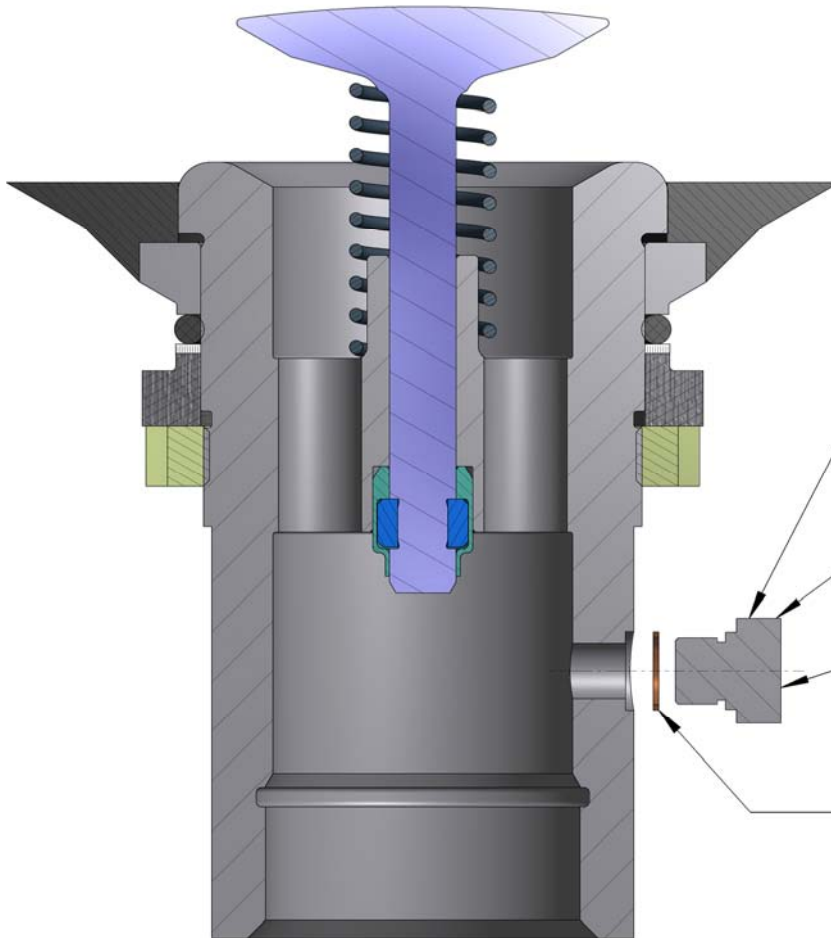

OLAER INDUSTRIES GmbH Zum Gunterstal 4 D-66440 Blieskastel
 Tel.: 06842 / 92 04-0 Fax: 06842 / 92 04-15 E-Mail: info@olaer.de Web: www.olaer.de

Entlüftbares Flüssigkeitsventil Serie EHV, 330 - 350 bar
Fluid port with bleeder range EHV, 330 - 350 bar

A	Anzugsmoment / Torque
bei / for M5	2 - 4 Nm
bei / for M12	20 - 25 Nm

A

SW
 (Sechskant / Hexagon)

Anzugsmoment / Torque

B

Pos. A: Entlüftungsschraube / Bleed screw

Pos. B: Dichtung / Gasket

Für die Standard-Baureihe lieferbar. Preis und Lieferzeit auf Anfrage!
For standard range available. Price and delivery time on request!