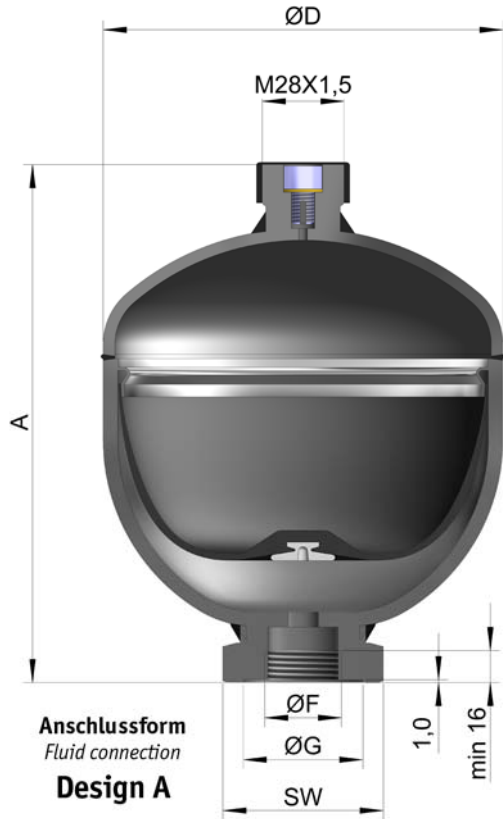

Membranspeicher Serie ELM Standard-Baureihe 0,6 Liter, 330 bar
Diaphragm accumulator range ELM standard range 0,6 litre, 330 bar

Abnahme / Approval

Die Speicher dieser Serie sind grundsätzlich nach der Europäischen Druckgeräterichtlinie 97/23/EG hergestellt, geprüft und dokumentiert. Andere Abnahmen auf Anfrage.

All accumulators of this range are manufactured, approved and certified according Directive 97/23/EC of the European Parliament. Other approvals on request.

Weitere Details der Standard-Baureihe sind in der Dokumentation doc.2-100 zusammengefasst.

Further details of the standard range are summarized in the documentation doc 2-100.