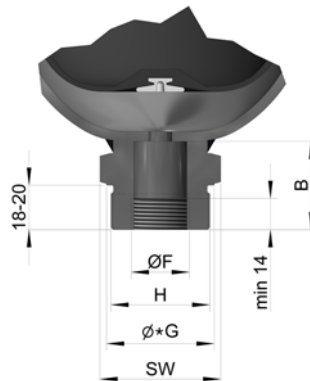

**Weitere Details der Standard-Baureihe sind in der Dokumentation doc.2-100 zusammengefasst.**

*Further details of the standard range are summarized in the documentation doc 2-100.*

Typ Type	Anschlussform Fluid connection	Gasvolumen Gas volume VO (L)	max. Betriebsdruck MWP (bar)	Pmax PO	Pmax Pmin	Gewicht Weight (kg)	Temperaturbereich Temperature range	Abmessungen Dimensions						
								A	B	ØD	ØG/ Ø*G	ØF	H	SW
ELM 0,6 - 330/00	A	0,6	330	8:1	150	3,0	-35°C/+80°C	173	22	110,5	34	G ½"	-	41
ELM 0,6 - 330/00	C	0,6	330	8:1	150	3,2	-35°C/+80°C	182	33	110,5	38	G ½"	M33 x 1,5	41