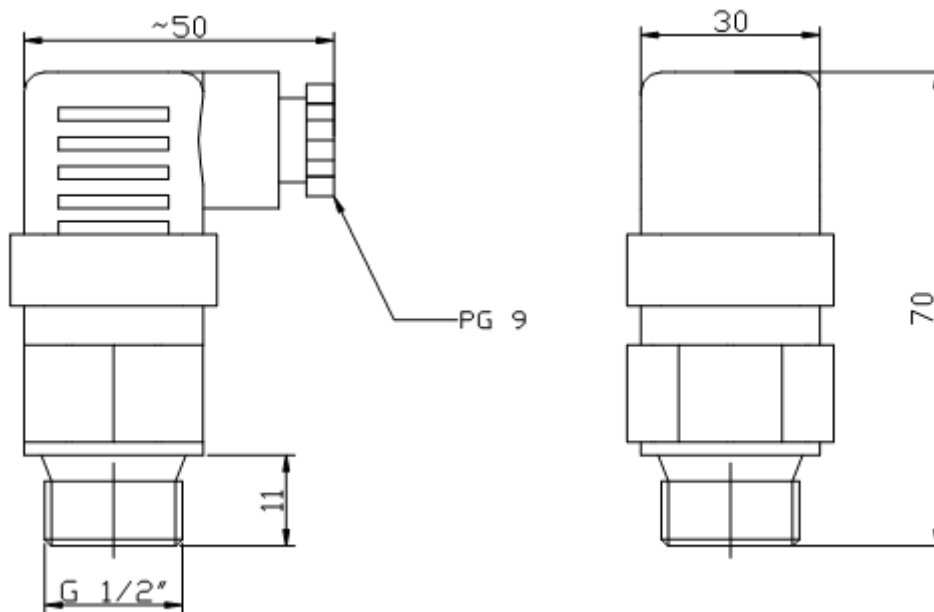

Typ Type	Nenn-Schaltpunkt Rated switchpoint	Schaltemperatur Switch-on	Hysterese Switch-off
TV-40	+ 40° C	38° +/-5° C	16° C
TV-50	+ 50° C	47° +/-5° C	16° C
TV-60	+ 60° C	60° +/-5° C	16° C
TV-70	+ 70° C	70° +/-5° C	16° C
TV-80	+ 80° C	80° +/-5° C	16° C

Max. Betriebsdruck Max. operating pressure	Schutzart Protection standard	Schaltleistung Switching capacity	Max. Temperatur Max. temperature
10 bar	IP 65 DIN 40050	12 V DC 24 V DC 240 V AC 10 A 5 A 10 A	120° C